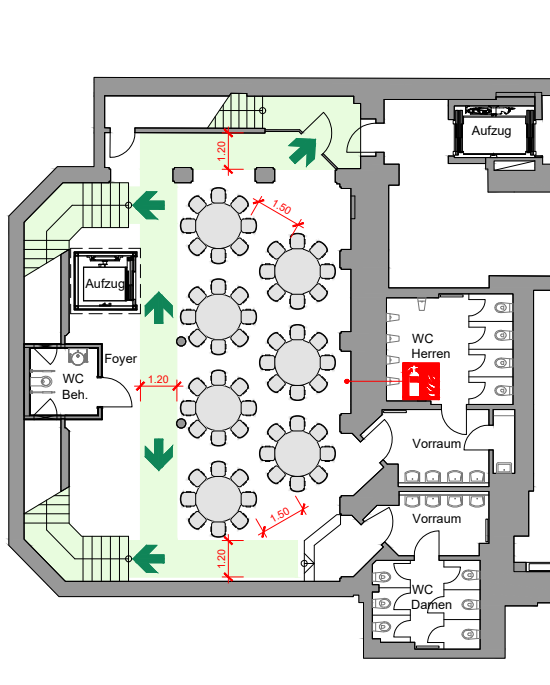

# KURHAUS BAD HONNEF

## VERANSTALTUNG Foyer UNTERGESCHOSS

Variante A

Tischgröße: 150 cm

Variante B

Tischgröße: 160 cm

Variante C

Tischgröße: 200 cm