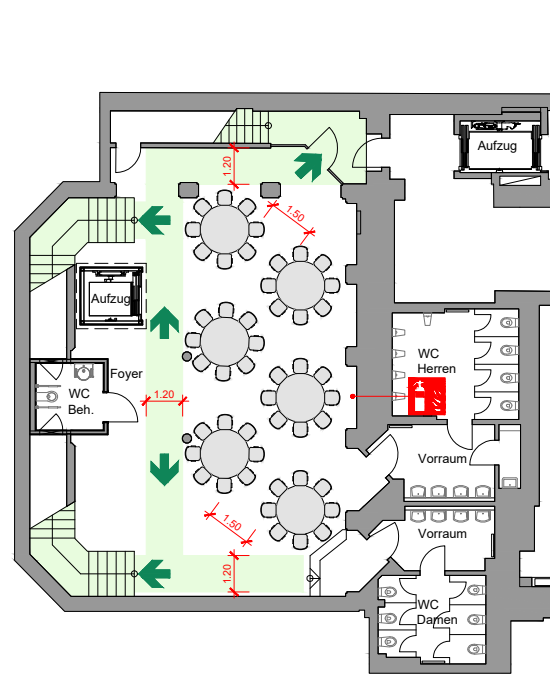

## VERANSTALTUNG Foyer UNTERGESCHOSS

Variante A

Tischgröße: 150 cm

Variante B

Tischgröße: 160 cm

Variante C

Tischgröße: 200 cm