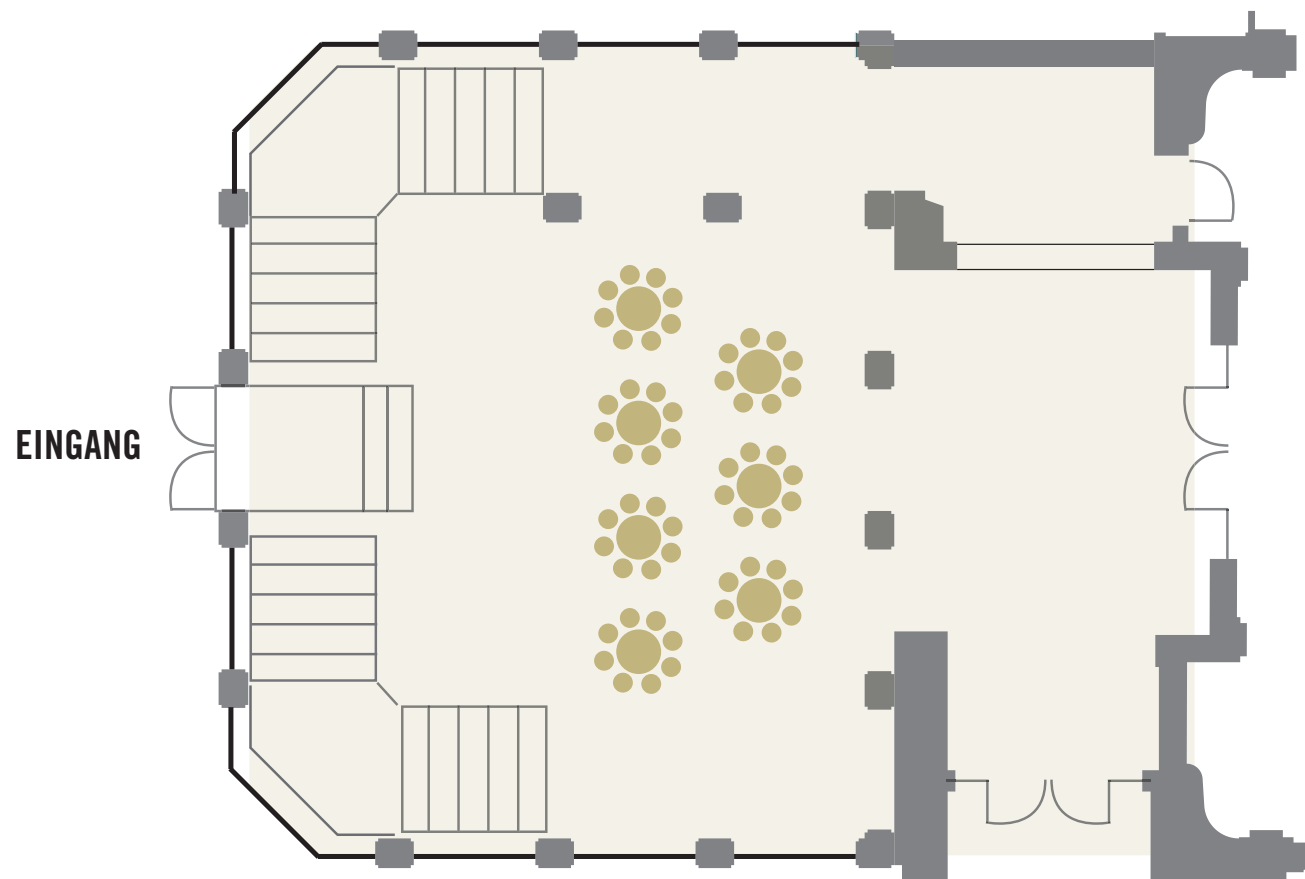

# ANZAHL PERONEN PRO SAAL

	Stuhlreihe	Parlament	Bankett	Gala rund	Gala eckig	Stehempfang
						
<b>Kursaal</b>	500	200	250	220	210	500
<b>Atrium</b>	60	/	80	70	70	100
<b>Löwenburg</b>	40	24	40	/	/	50

## BESTUHLUNG RUND, VARIANTE A

TISCHGRÖSSE 150 CM

## BESTUHLUNG RUND, VARIANTE B

TISCHGRÖSSE 160 CM

## BESTUHLUNG RUND, VARIANTE C

TISCHGRÖSSE 200 CM