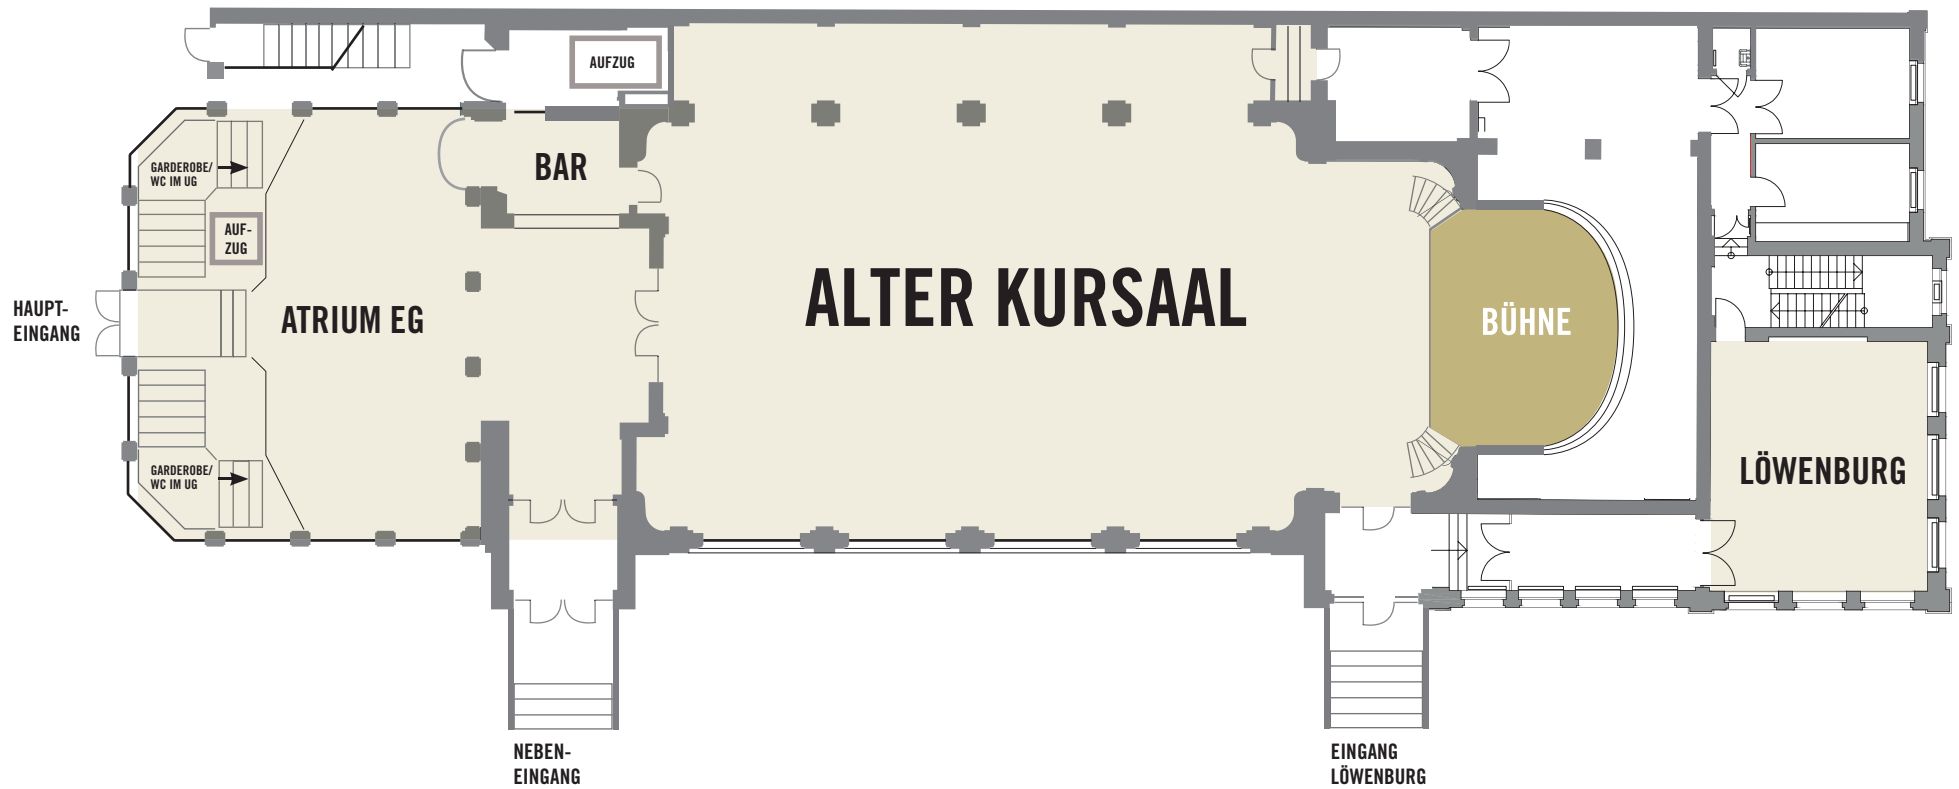

# GANZES HAUS

# ANZAHL PERONEN PRO SAAL

	Stuhlreihe	Parlament	Bankett	Gala rund	Gala eckig	Stehempfang
						
<b>Kursaal</b>	500	200	250	220	210	500
<b>Atrium</b>	60	/	80	70	70	100
<b>Löwenburg</b>	40	24	40	/	/	50

## BESTUHLUNG RUND, VARIANTE A

TISCHGRÖSSE 150 CM

## BESTUHLUNG RUND, VARIANTE C

TISCHGRÖSSE 200 CM