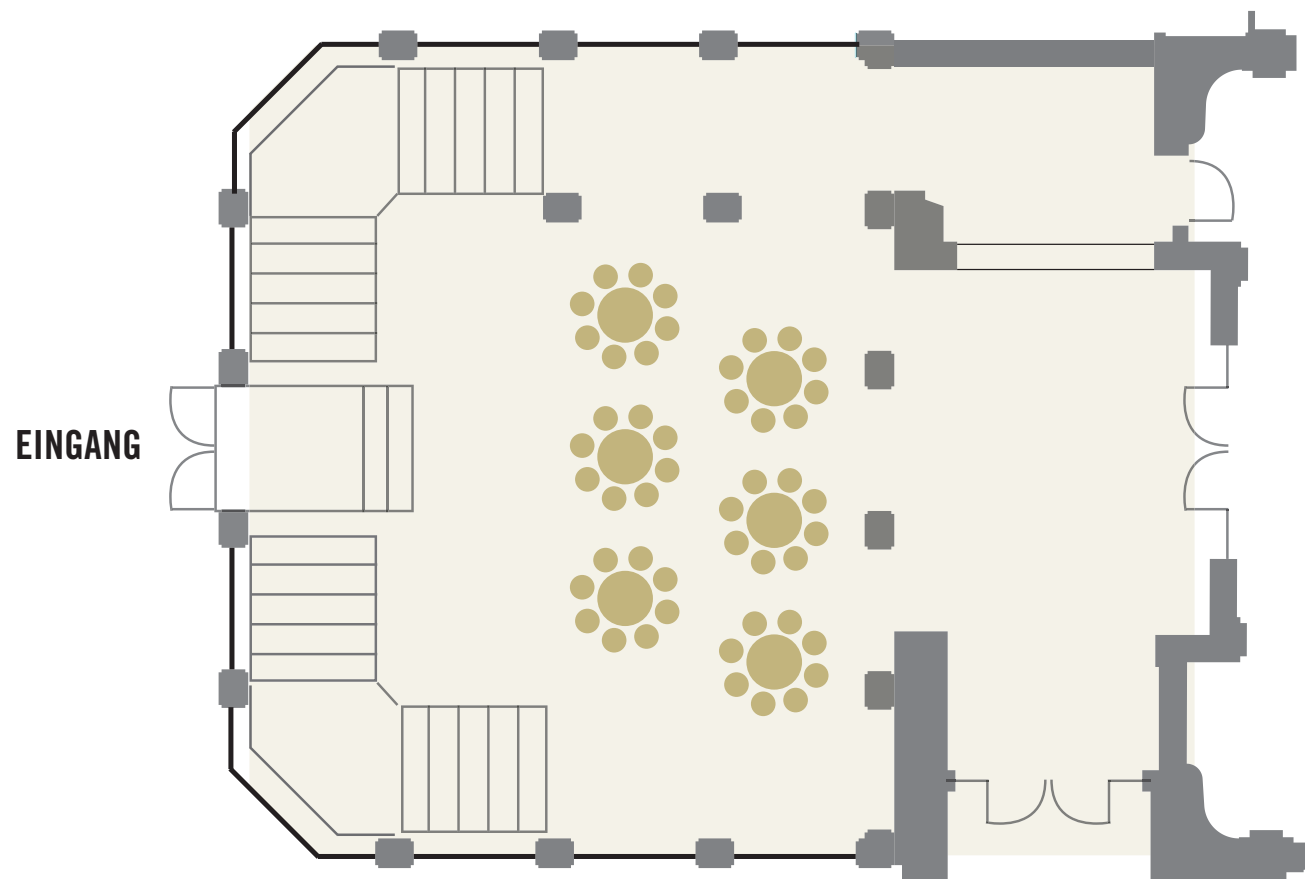

## BESTUHLUNG RUND, VARIANTE A

TISCHGRÖSSE 150 CM

## BESTUHLUNG RUND, VARIANTE B

TISCHGRÖSSE 160 CM