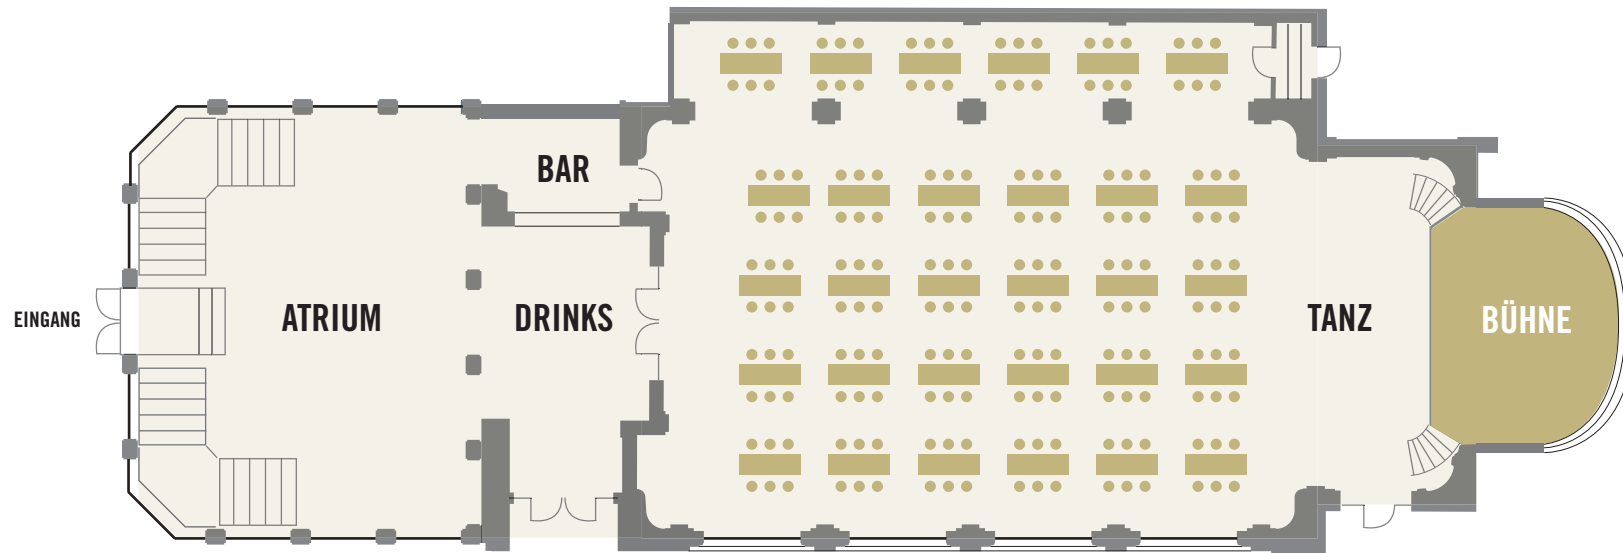

# GANZES HAUS

# ANZAHL PERONEN PRO SAAL

	Stuhlreihe	Parlament	Bankett	Gala rund	Gala eckig	Stehempfang
						
<b>Kursaal</b>	500	200	250	220	210	500
<b>Atrium</b>	60	/	80	70	70	100
<b>Löwenburg</b>	40	24	40	/	/	50

# KURSAAL

GALA ECKIG

## STUHLREIHE