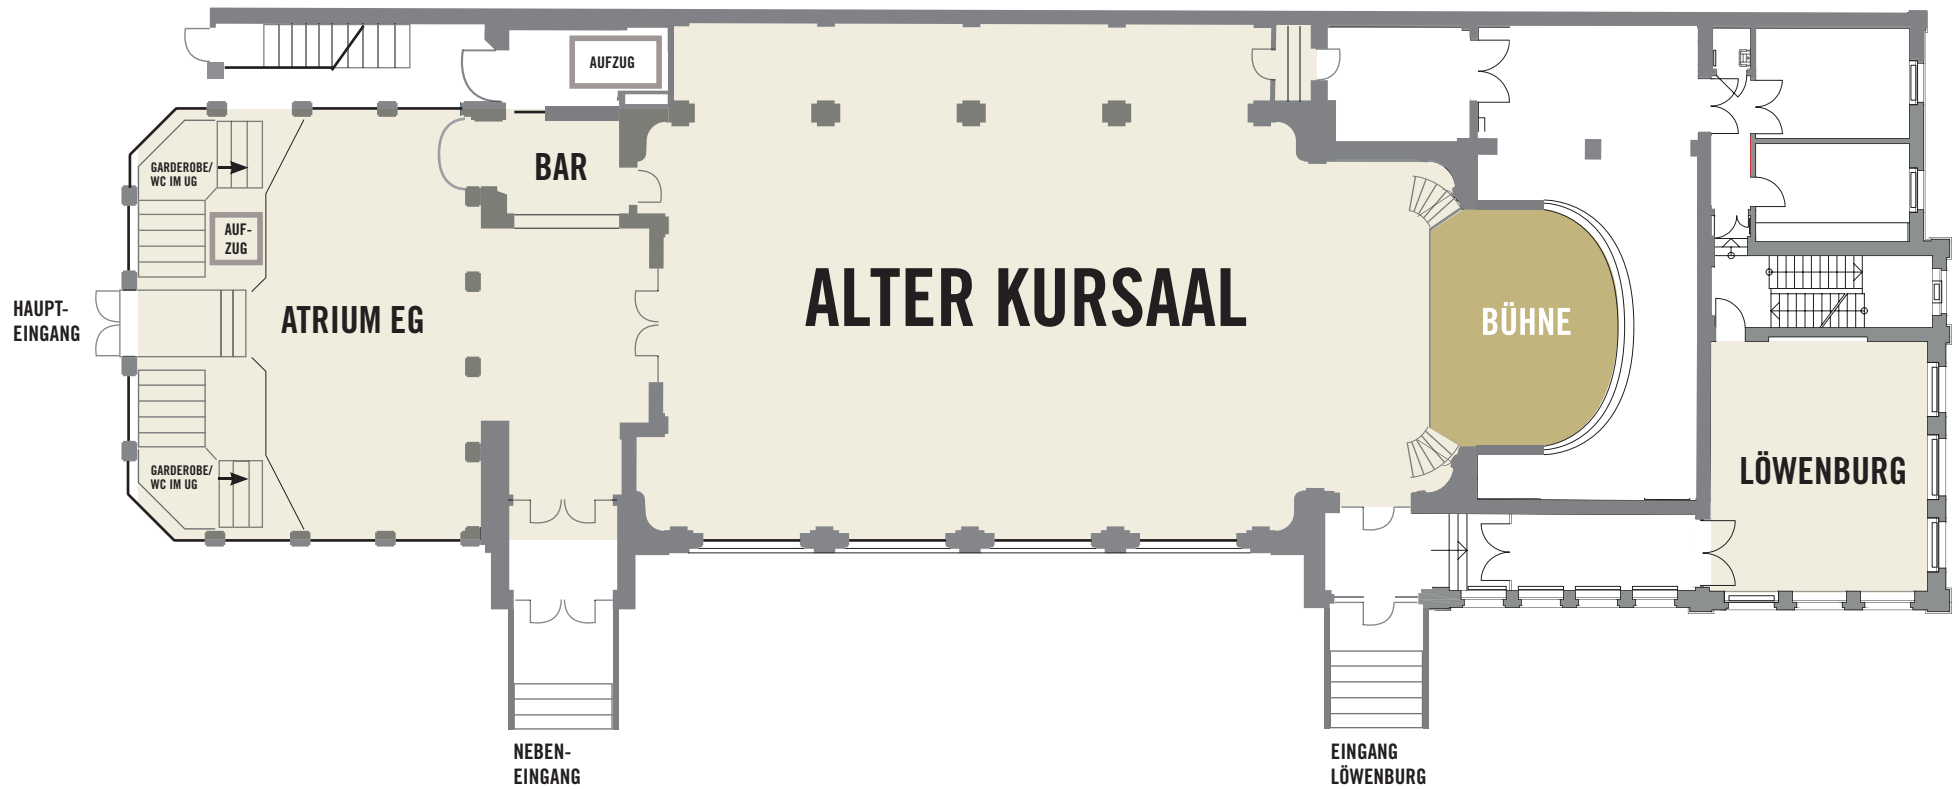

# GANZES HAUS

# ANZAHL PERONEN PRO SAAL

	Stuhlreihe	Parlament	Bankett	Gala rund	Gala eckig	Stehempfang
						
<b>Kursaal</b>	500	200	250	220	210	500
<b>Atrium</b>	60	/	80	70	70	100
<b>Löwenburg</b>	40	24	40	/	/	50

# KURSAAL

GALA ECKIG

## STUHLREIHE