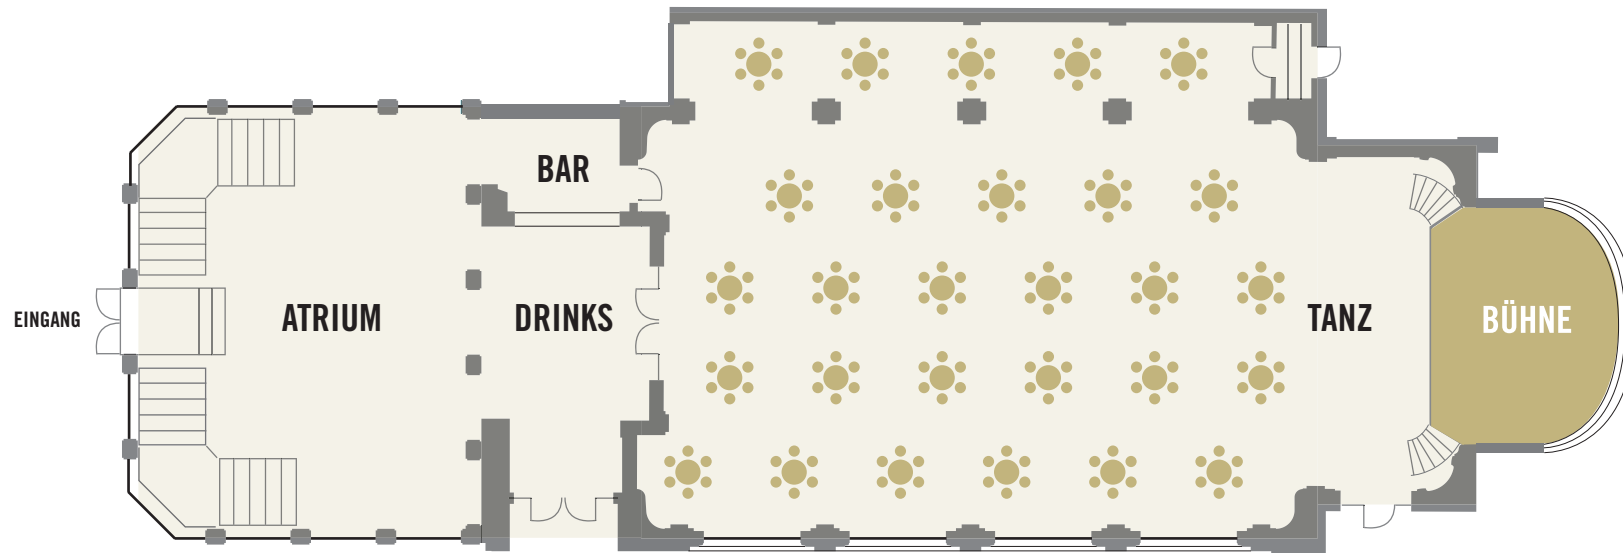

KURSAAL

GALA RUND